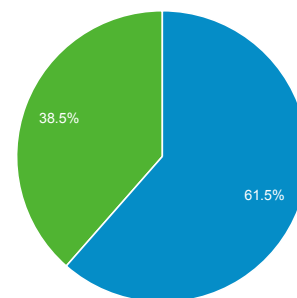

Apr 1, 2016 - Jun 30, 2016

Audience Overview

All Users
100.00% Sessions

Overview

■ New Visitor ■ Returning Visitor

Language	Sessions	% Sessions
1. en-us	11,899	73.51%
2. en-gb	1,656	10.23%
3. ar	1,143	7.06%
4. (not set)	227	1.40%
5. ar-bh	179	1.11%
6. fr	128	0.79%
7. de	114	0.70%
8. ar-ae	84	0.52%
9. zh-cn	56	0.35%
10. es	49	0.30%